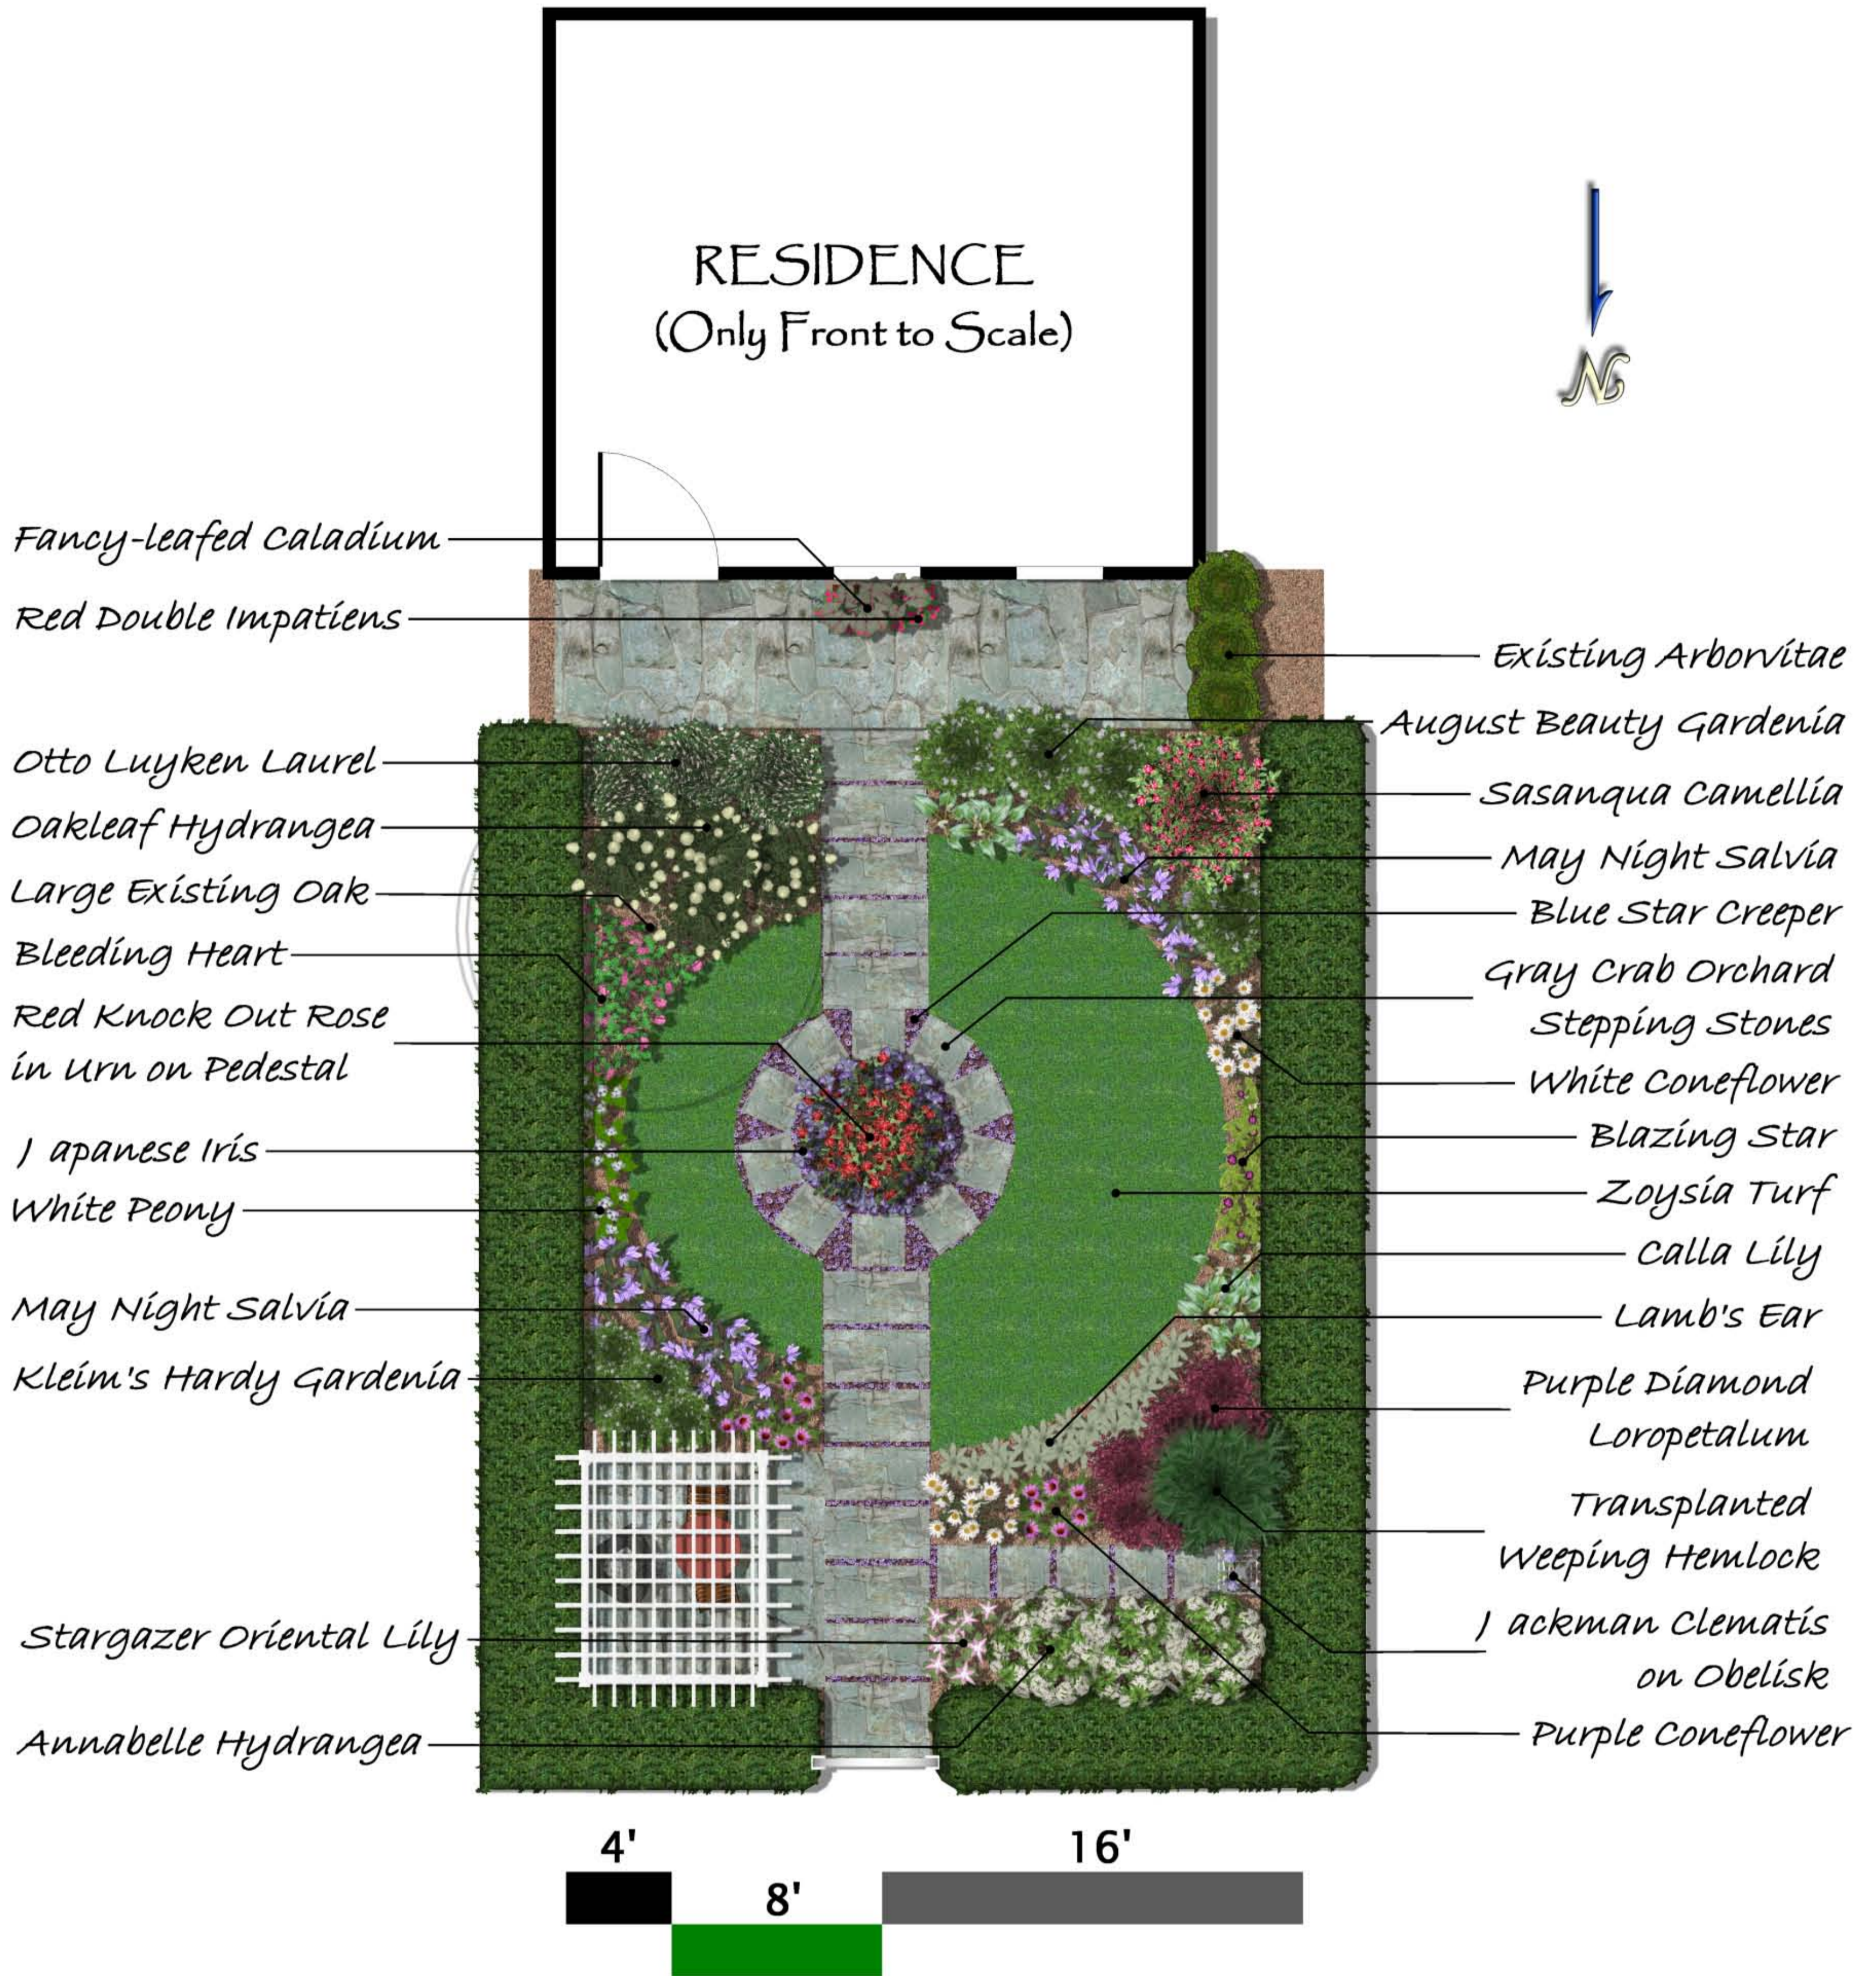

# AIKEN RESIDENCE LANDSCAPE PLAN

Plant Legend							
Symbol	Qty	Common	Botanical	Symbol	Qty	Common	Botanical
	3	Annabelle Hydrangea	Hydrangea arborescens 'Annabelle'		12	May Night Salvia	Salvia nemerosa 'May Night'
	4	August Beauty Gardenia	Gardenia jasminoides 'August Beauty'		4	Oakleaf Hydrangea	Hydrangea quercifolia
	7	Blazing Star	Liatris spicata 'Kobold'		3	Otto Luyken Laurel	Prunus laurocerasus 'Otto Luyken'
	5	Bleeding Heart	Dicentra spectabilis		10	Purple Coneflower	Echinacea purpurea
	50	Blue Star Creeper	Pratia pedunculata		7	Purple Diamond Loropetalum	Loropetalum chinense var. rubrum "Shang-Hi"
	6	Calla Lily	Zantedeschia aethiopica		6	Red Double Impatiens	Impatiens walleriana
	3	Fancy-leafed Caladium	Caladium bicolor		1	Red Knock Out Rose	Rosa 'Radrazz'
	1	Jackman Clematis	Clematis x jackmanii		1	Sasanqua Camellia	Camellia sasanqua
	24	Japanese Iris	Iris ensata		3	Stargazer Oriental Lily	Lilium 'Stargazer'
	5	Kleim's Hardy Gardenia	Gardenia jasminoides 'Kleim's Hardy'		10	White Coneflower	Echinacea purpurea 'White Swan'
	15	Lamb's Ear	Stachys byzantina		3	White Peony	Paeonia lactiflora